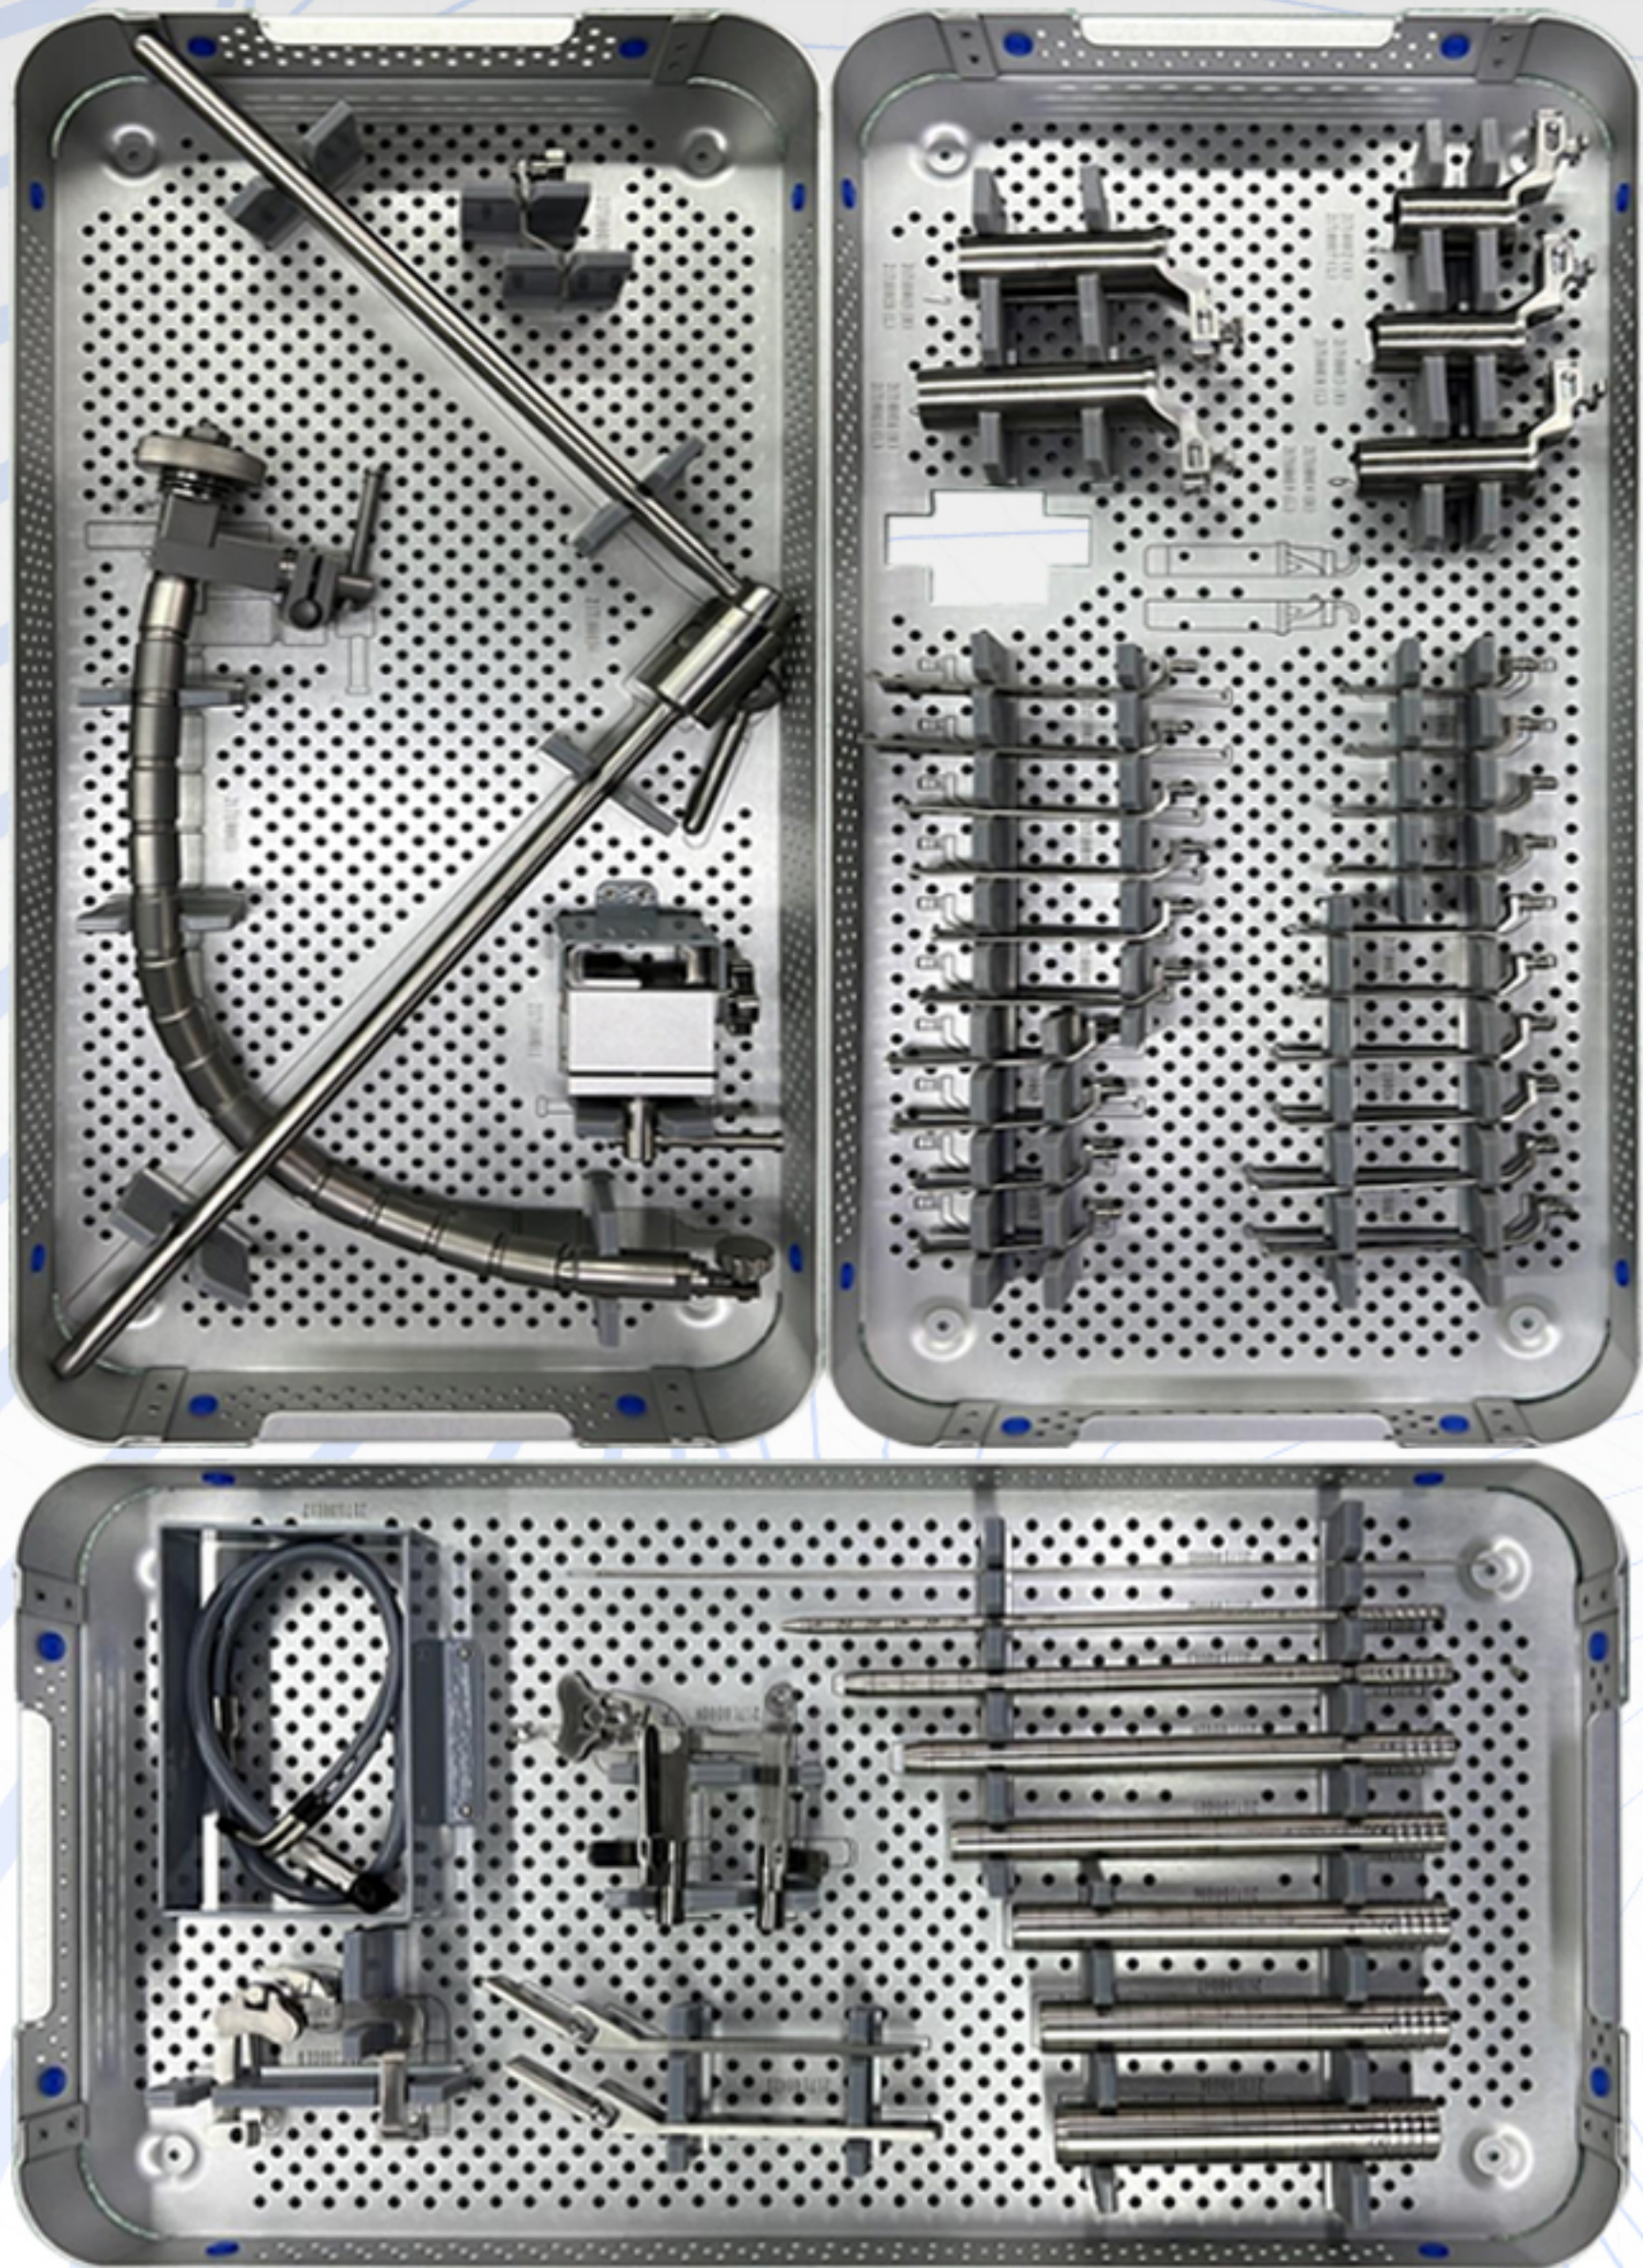

# MISS

Distractor  
para vía posterior

- Llave para valva
- Distractor
- Distractor lateral
- Conector para distractor
- Valvas tubulares izq. y der. de 40mm
- Valvas tubulares izq. y der. de 50mm
- Valvas tubulares izq. y der. de 60mm
- Valvas tubulares izq. y der. de 70mm
- Valvas tubulares izq. y der. de 80mm
- Tubos dilatadores de distintos diametros
- Valvas laterales angostas de 50, 60, 70, 80 y 90mm
- Valvas laterales anchas de 50, 60, 70, 80 y 90mm
- Clamp de fijación
- Soporte flexible
- Soporte fijo
- Brazo para conexión de soporte flexible
- Fibra óptica